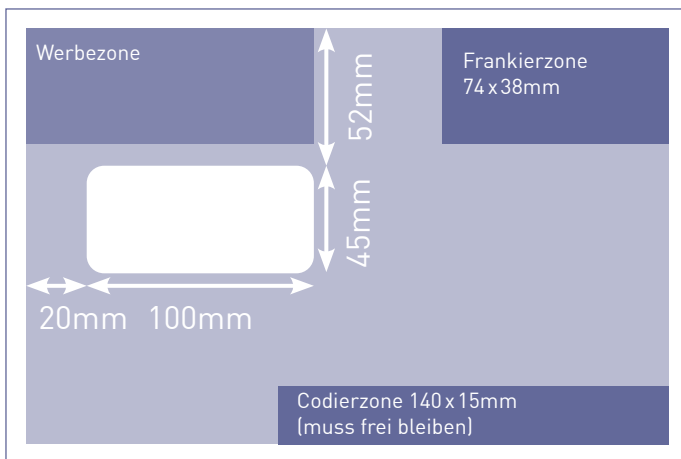

# Couvert C5 Fenster links

Endformat: 229x162mm

Beschnitt: 335x168mm

**WICHTIG:** Bilder und Farbflächen müssen immer über das Endformat gehen (Beschnitt). Jedoch sollten sich keine wichtigen Informationen Beschnitt befinden.

## Allgemeine Infos:

Auflösung	optimal 300 dpi, mindestens 150 dpi
Farbmodus	CMYK (angelieferte RGB-Daten werden in CMYK umgewandelt, dadurch sind Farbabweichungen möglich)
Datenformate	PDF, JPG, TIFF (Schriften eingebettet)
Schnittmarken	ausserhalb des Beschnitts
Datenanlieferung	Einzelseiten in einem Dokument (auch bei einer Broschüre, einem Falzflyer oder einer Falzvisitenkarte)
Zusatzkosten	Beim Hochladen von Word-, Excel-, Powerpoint-Dateien wird eine zusätzliche Bearbeitungsgebühr berechnet.