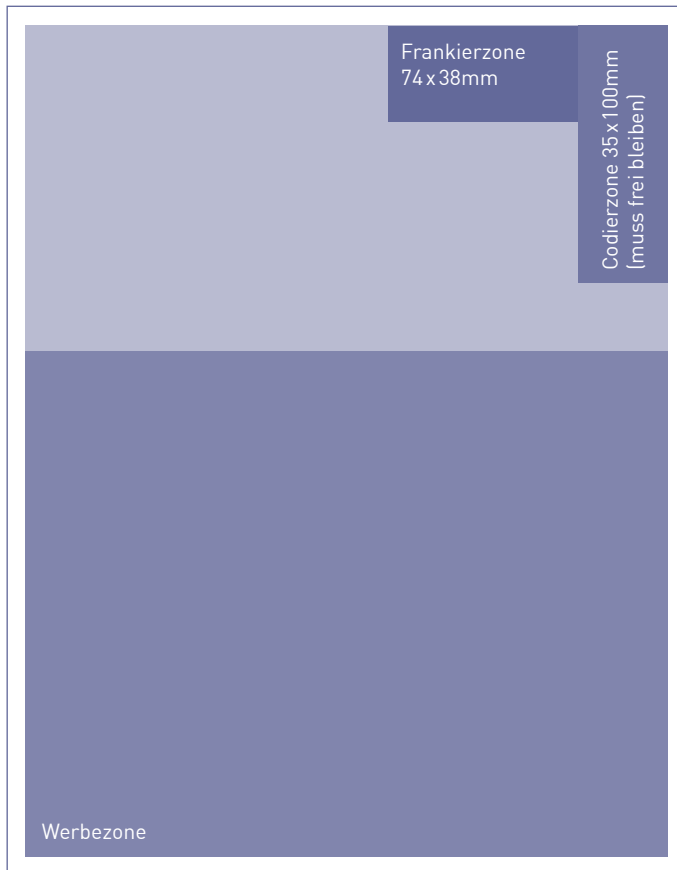

# Couvert C4 ohne Fenster

Endformat: 229x324mm  
Beschnitt: 235x330mm

**WICHTIG:** Bilder und Farbflächen müssen immer über das Endformat gehen (Beschnitt). Jedoch sollten sich keine wichtigen Informationen Beschnitt befinden.